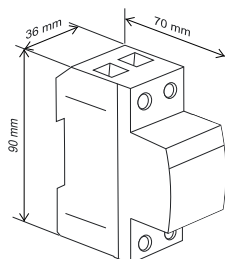

CARACTERÍSTICAS MECANICAS Y AMBIENTALES

CSH1-50/XXX	120	230	277	400
Rango de temperatura [°C]			-40 ... 85	
Rango de humedad [%]			5 ... 95	
Material aislante			PC+FV	
Color carcasa			Gris RAL 7035	
Grado de protección - IP			IP20	
Grado de inflamabilidad			UL94 V-0	
Sección del conductor rígido			16...35 mm ²	
Sección del conductor flexible			16...25 mm ²	
Par de apriete [N m]			4	

cirprotec

CSH 50 1+0

DIMENSIONES Y PESO

CSH1-50/XXX	120	230	277	400
Peso neto [kg]	0.253	0.235	0.252	0.024
Peso bruto [kg]	0.29	0.262	0.288	0.26
Dimensiones de embalaje [mm]	117 × 42 × 90			

CONFIGURACIÓN INTERNA