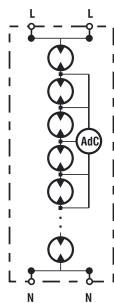

cirprotec

CSH 50 1+0

DIMENSIONES Y PESO

CSH1-50/XXX	120	230	277	400
Peso neto [kg]	0.253	0.235	0.252	0.024
Peso bruto [kg]	0.29	0.262	0.288	0.26
Dimensiones de embalaje [mm]	117 × 42 × 90			

CONFIGURACIÓN INTERNA