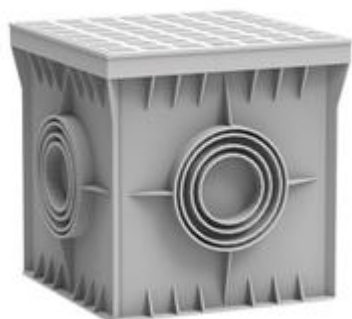

## Enrichisseur de terre 11,36Kg

Indicative product image

Données techniques	Valeur	Unités
<b>Données commerciales</b>		
Code	77938310	
Description	SACO 11,36KG ADITIVO MEJORA TIERRA	
Etat	Disponible	
<b>Dimensions</b>		
Hauteur du produit	500	[mm]
Largeur du produit	300	[mm]
Longueur du produit	80	[mm]
Poids du produit	11360	[gr]
Unité d'emballage	1	
<b>Données générales</b>		
Normes de produits	EN 62561-7:2012	
Certifications	CE	
<b>Caractéristiques techniques</b>		
Matériel	Bentonite	

## Polypropilene inspection pit 300x300 mm

Scan this QR code and see  
the full range

[Link to the product page](#)

Technical Data	Value	Units
<b>Commercial data</b>		
Code	77930100	
Part Number	ARQUETA REG 300X300	
Status	Available	
EAN	8435297812661	
Tariff code (HS)	8535.40.00	
<b>Dimensions</b>		
Product height	300	[mm]
Product width	300	[mm]
Product length	300	[mm]
Product weight	2522	[gr]
<b>General data</b>		
Certifications	CE	
<b>Technical features</b>		
Material	Polypropylene	

# ARQUETA COMPLETA 300X300

77930110

Polypropilene inspection pit 300x300 mm. complete with equipotential terminal strip and 3 clamp terminals.

Indicative product image

Technical Data	Value	Units
<b>Commercial data</b>		
Code	77930110	
Part Number	ARQUETA COMPLETA 300X300	
Status	Available	
<b>Dimensions</b>		
Product height	300	[mm]
Product width	300	[mm]
Product length	300	[mm]
Product weight	2385	[gr]
Packaging unit	1	
<b>General data</b>		
Product standards	EN 62561-5:2011	
Certifications	CE	
<b>Technical features</b>		
Max. diameter of cable	10	[mm]
Min. diameter of cable	8	[mm]
Connector material	Copper	
Housing material	Polypropylene	