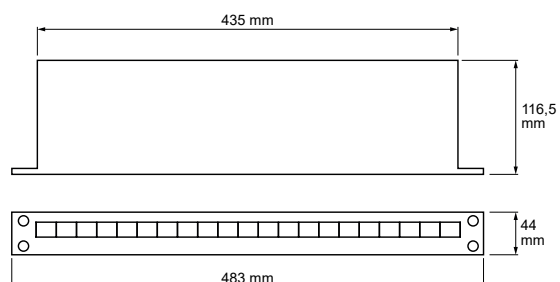

CARACTERISTICAS MECANICAS Y AMBIENTALES

NETPRO XXXX (CAT 6)	CG-12P	CG-18P	CG-24P	CG-24P POE
Rango de temperatura [°C]			-40 ... 60	
Material			Aluminio	
Color carcasa			Negro	
Grado de protección - IP			IP20	
Conector de entrada			Terminal a presión	
Conector de salida			RJ45 (hembra)	
Categoría tipo de cable		Cat 6		Cat 6-POE

cirprotec

NETPRO - Rack

Líneas de telecomunicaciones y datos (DPS)
Red de datos (Ethernet)

DIMENSIONES Y PESO

NETPRO XXXX (CAT 6)	CG-12P	CG-18P	CG-24P	CG-24P POE
Peso neto [kg]	1.855	2.2	2.55	2.6
Peso bruto [kg]	2.11	2.25	2.7	2.8
Dimensiones de embalaje [mm]	495 × 125 × 50			