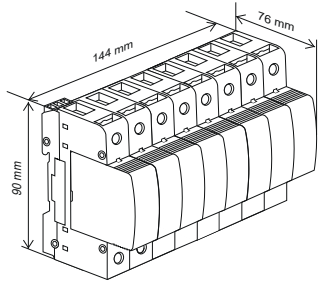

cirprotec

PSC 25 4+0

Red eléctrica AC (DPS)
DIN RAIL - IEC TIPO 1+2

DIMENSIONES Y PESO

Peso neto [kg]	1.395
Peso bruto [kg]	1.45
Dimensiones de embalaje [mm]	145 × 136 × 86

CONFIGURACIÓN INTERNA

CARTUCHOS DE RECAMBIO