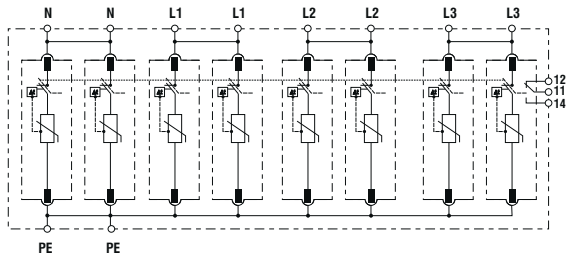

cirprotec

PSC 25 4+0

Red eléctrica AC (DPS)
DIN RAIL - IEC TIPO 1+2

DIMENSIONES Y PESO

Peso neto [kg]	1.395
Peso bruto [kg]	1.45
Dimensiones de embalaje [mm]	145 × 136 × 86

CONFIGURACIÓN INTERNA

CARTUCHOS DE RECAMBIO